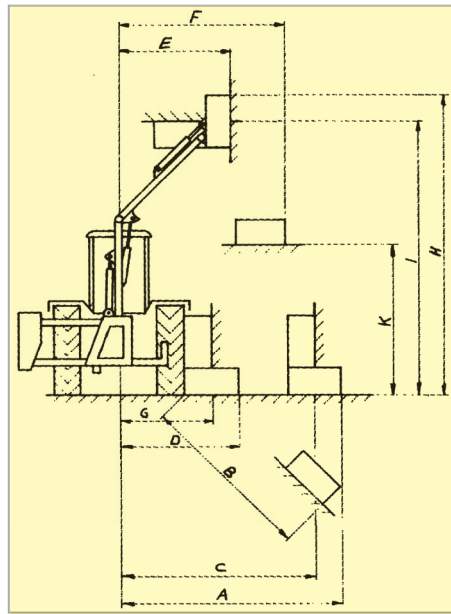

Mähausleger Typ DZ 4

Schneiden – Hegen – Pflegen

Technische Änderungen vorbehalten

Typ	A	B	C	D	E	F	G	H	I	K	kg
4.70 + TK	8550	6500	8000	2000	3450	5700	1650	8450	7900	3700	1200
4.60 + TK	7700	5650	7200	2000	3150	5250	1600	7650	7100	3000	1170
4.55 + TK	6900	5000	6400	2000	2850	4750	1600	6900	6400	2750	1150
4.70	7650	5500	7050	2950	2800	4700	4300	7700	7150	3700	1030
4.60	6750	4700	6250	2750	2500	4250	4050	6900	6350	3000	1000
4.55	6300	4300	5800	2600	2350	4050	3900	6400	5900	2750	980